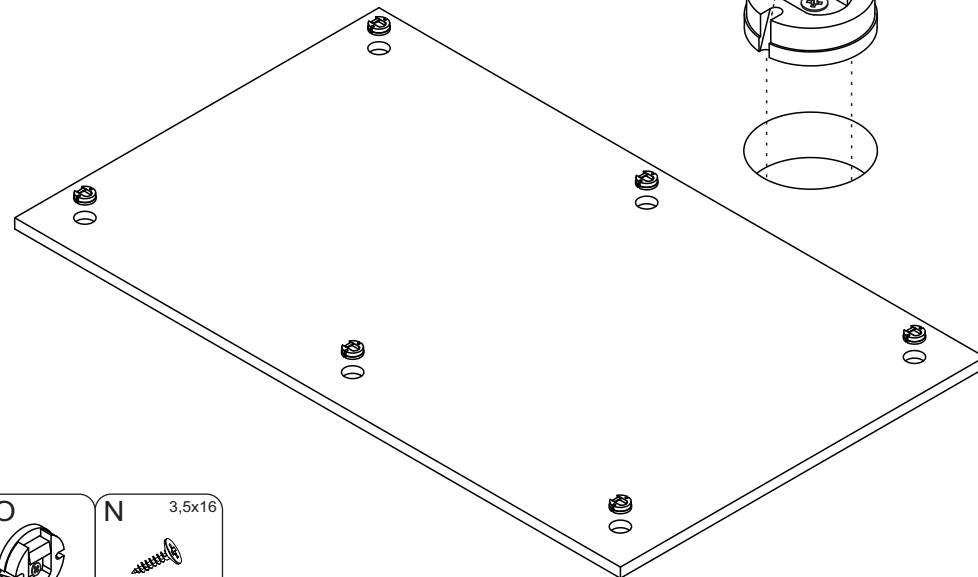

(D) Montageanleitung	(GB) Assembly instructions
(FR) Notice de montage	(IT) Istruzioni di montaggio
(NL) Handleiding voor de montage	(PL) Instrukcja montażu
(CZ) Montážní návod	(SK) Návod na montáž
(HU) Szerelési útmutató	(RO) Instrucțiuni de montaj
(TR) Montaj talimatı	(RU) ИНСТРУКЦИЯ ПО МОНТАЖУ

1

2